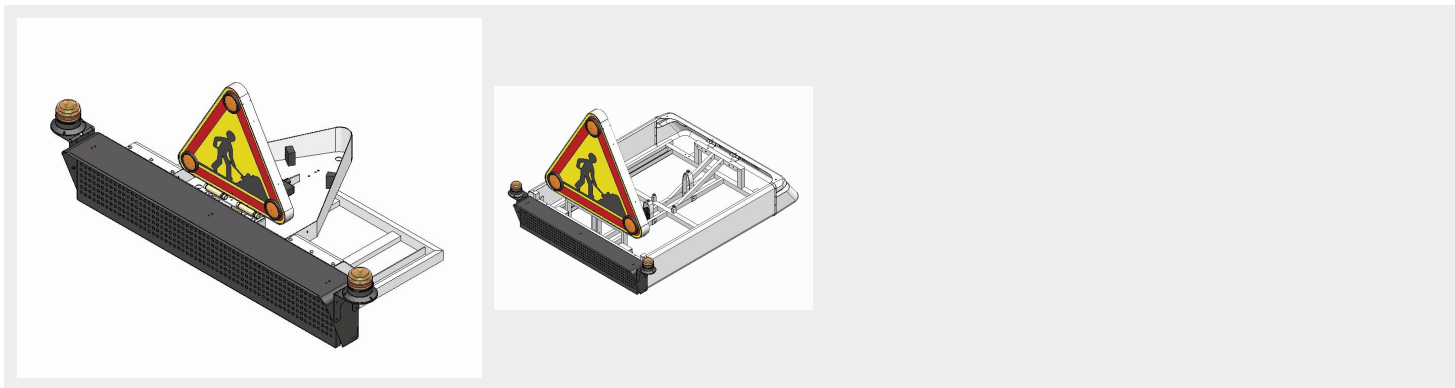

Paneles de mensajes con Bastidor S

Con bastidor S
Article number : 25702

Bastidor S

Paneles de mensajes :

Mercura propone en su gama 3 alturas de carácter: 250 mm, 200 mm et 160 mm de acuerdo con la normativa. Normativa XP P 98-573

PMV 250 y 200 mm de alto:

- Matriz continua con 10 tarjetas
- Visualización de mensajes con palabras hasta 11 caracteres en formato reglamentario
- 12 caracteres en modo comprimido.

PMV 160 mm de alto:

- Matriz continua con 9 tarjetas, visualización de mensajes con palabras hasta 10 caracteres en formato reglamentario y 11 caracteres en modo comprimido
- Ajuste de luminosidad Día/noche automática,
- Caja de aluminio de color negro, proporcionada con visera y deflector incluido,
- Modelo entregado con una caja de mando 12 teclas o pantalla gráfica.

Especificación técnica

- Potencia luminosa PMV: 12900 Candela/m² (Modo Día) para tarjeta de 200 mm
- Consumo conjunto PMV:
 - 3,8A/12V
 - 1.9 A/24V
- (Tarjetas, bloques y pupitre de mano: para 10 tarjetas 200, que utilizan la letra « B »)
- Dimensiones:
 - 160 : 1229 x 294 x 200mm
 - 200 : 1558 x 294 x 200mm
 - 250 : 1935 x 294 x 200mm
- Utilización preconizada :
 - 160 : Red secundaria
 - 200 : Autopista y 2x2 vías
 - 250 : Autopistas

El Bastidor :

Conjunto compuesto de un bastidor de aluminio, con pintura automóvil opcional, un puente de desfile RDF74 y un triángulo de elevación eléctrica carenado. Todos los bastidores y carenados de protección están fabricados en aluminio: ligero, resistente, a la corrosión y enteramente reciclable. La gama de conjunto combinado de señalización está formada por 3 bastidores de base en los que son posibles distintas combinaciones. Gama de productos conformes a las preconizaciones del SETRA Temperatura de funcionamiento: - 40 °C - + 85°C