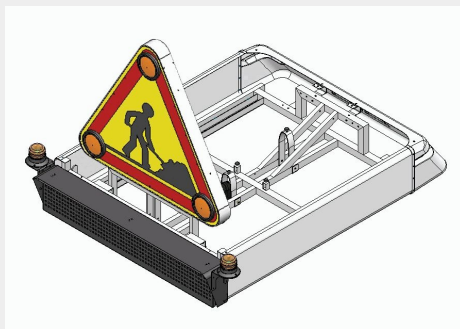

Paneles de mensajes con Bastidor L

Con Bastidor L
Article number : 25707

Bastidor L

Paneles de mensajes :

Mercura propone en su gama 3 alturas de carácter: 250 mm, 200 mm et 160 mm de acuerdo con la normativa. Normativa XP P 98-573

PMV 250 y 200 mm de alto:

- Matriz continua con 10 tarjetas
- Visualización de mensajes con palabras hasta 11 caracteres en formato reglamentario
- 12 caracteres en modo comprimido.

PMV 160 mm de alto:

- Matriz continua con 9 tarjetas, visualización de mensajes con palabras hasta 10 caracteres en formato reglamentario y 11 caracteres en modo comprimido
- Ajuste de luminosidad Día/noche automática,
- Caja de aluminio de color negro, proporcionada con visera y deflector incluido,
- Modelo entregado con una caja de mando 12 teclas o pantalla gráfica.

Especificación técnica

- Potencia luminosa PMV: 12900 Candela/m² (Modo Día) para tarjeta de 200 mm
- Consumo conjunto PMV:
 - 3,8A/12V
 - 1.9 A/24V
- (Tarjetas, bloques y pupitre de mano: para 10 tarjetas 200, que utilizan la letra « B »)
- Dimensiones:
 - 160 : 1229 x 294 x 200mm
 - 200 : 1558 x 294 x 200mm
 - 250 : 1935 x 294 x 200mm
- Utilización preconizada :
 - 160 : Red secundaria
 - 200 : Autopista y 2x2 vías
 - 250 : Autopistas

El Bastidor :

Conjunto compuesto de un bastidor de aluminio, con pintura automóvil opcional, un puente de desfile RDF74 y un triángulo de elevación eléctrica carenado. Todos los bastidores y carenados de protección están fabricados en aluminio: ligero, resistente, a la corrosión y enteramente reciclable. La gama de conjunto combinado de señalización está formada por 3 bastidores de base en los que son posibles distintas combinaciones. Gama de productos conformes a las preconizaciones del SETRA Temperatura de funcionamiento: - 40 °C - + 85°C