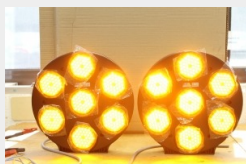

LUZ 300 mm L9M

Luces de alerta KR2

Article number : 25997

LUZ 300 mm L9M

- Luces de alerta KR2
- Clase L9M según EN 12352
- Luz parabólica 300 destellantes - 12V/24 V (2 luces de color ámbar)
- Compuesto de 7 luces de LED de 74 mm
- Encubado negro
- Central electrónica incorporada en las luces
- Fijación por detrás de la luz o debajo de la luz.
- Grosor: 70 mm
- Diámetro 330 mm

Carenado	Polycarbonate
Color LEDs	Blanco
Color carenado	Ámbar
Nu. de LEDs	7
Voltaje	10-30V
Diámetro	330 mm
Altura	70 mm