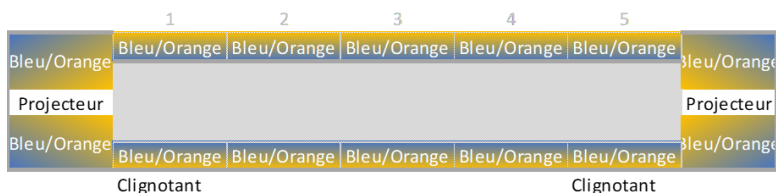

Version Bleu/orange

Le modèle présenté ci-dessus est la version 110 cm

Codes produits

Longueur	Extrémités	Projecteurs	Module avant	Module arrière	code
59cm	bicolores	oui	2 x bicolore	2 x bicolore	34941
93cm	bicolores	oui	4 x bicolore	4 x bicolore	34942
110 cm	bicolores	oui	5 x bicolore	5 x bicolore	33474
127 cm	bicolores	oui	6 x bicolore	6 x bicolore	33842
144 cm	bicolores	oui	4 x bicolore 3 x orange	7 x bicolore	34943
160 cm	bicolores	oui	2 x bicolore • 2 x orange 4 x module vide	2 x bicolore 6 x orange	34944
177 cm	bicolores	oui	2 x bicolore • 2 x orange 5 x module vide	2 x bicolore • 5 x orange 2 x module vide	34945
194 cm	bicolores	oui	2 x bicolore • 2 x orange 6 x module vide	2 x bicolore • 6 x orange 2 x module vide	34946