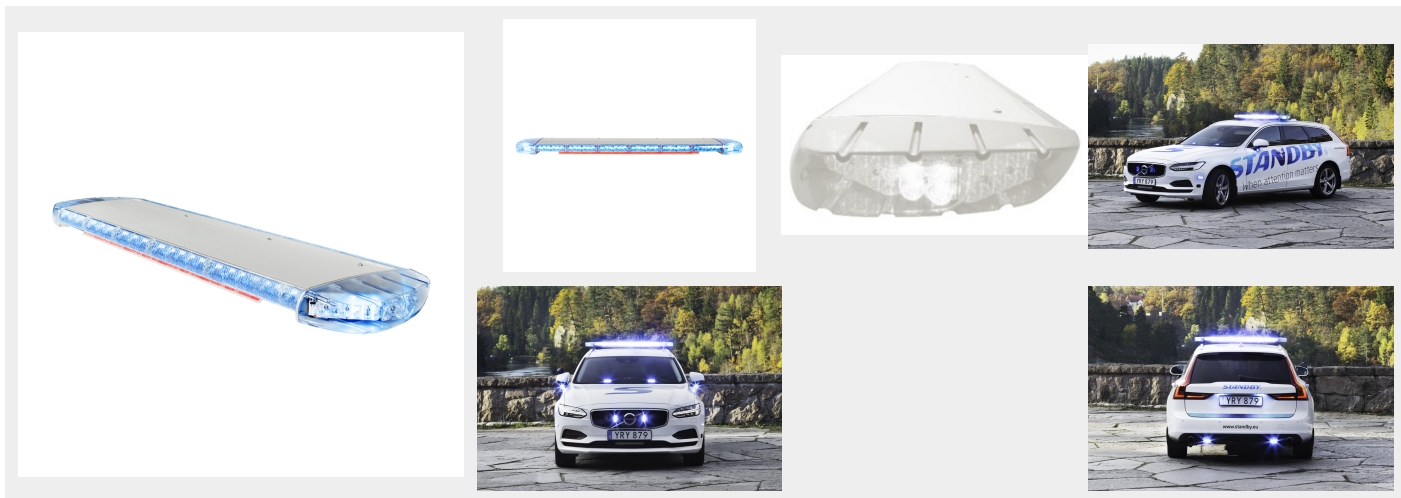

Rampe W3

Rampe extraplate à haute performance lumineuse

Code article : 33579

Les + produits

- Robuste grâce à sa structure en aluminium et carénage en polycarbonate
- LED ultra brillantes pour une sortie de couleur puissante et homogène
- Homologuée R65 Classe 2 (mode rotatif possible)
- Design moderne et aérodynamique
- Modules de feux disponibles en mono ou bicolores
- Fonction Patrouille (cruise) et 2 modes de luminosité : jour et nuit
- Développée en Suède : résistante aux conditions climatiques extrêmes des pays scandinave
- Finition premium avec toutes options : répéteurs de clignotants, feux de position, rappel des feux de stop, projecteurs latéraux
- Couleur de LED :
 - Monocouleur : bleu, orange, blanc, vert
 - Bicolore : bleu/orange, bleu/rouge, bleu/blanc, orange/blanc
- Commande de la rampe par boîtier CCS-CAN Standby-Mercura® (interface CAN) ou par commande filaire

Version Bleue

Carénage	Polycarbonate
Couleur des LED	Blue, Amber, White, Red, Green
Couleur du carénage	translucide
Nombre de LEDs	Nombre de LED par module : - Extrémités : 2 x 12 LED - Face avant/arrière: 6LED / module - Projecteurs latéraux : 4 LED
Mode de clignotement	Flash ou rotatif
Câble	Longueur câble : 4,5m
Montage	En surface
Tension	10-30V
Longueur	59, 95, 110, 127, 144, 160, 177 et 194 cm
Hauteur	6,5cm (extrémités) / 4,7cm (rampe)
Largeur	28 cm
Interface	Can-Bus
Flux lumineux	Puissance module avant arrière blanc : 858 lumens mesurés
Homologation	ECE R65 I, ECE R65 II, ECE R10, ICAO Annex 14, ECE R6
Origine du produit	Europe
Garantie	4 ans