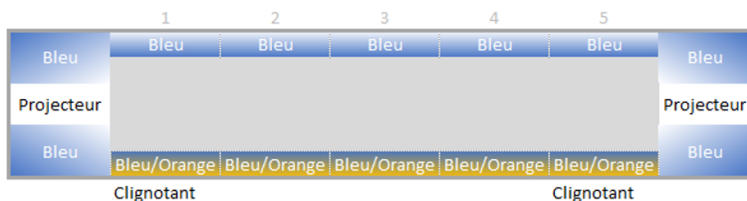

Rampe W3

Rampe extraplate à haute performance lumineuse

Code article : 33579

Les + produits

- Robuste grâce à sa structure en aluminium et carénage en polycarbonate
- LED ultra brillantes pour une sortie de couleur puissante et homogène
- Homologuée R65 Classe 2 (mode rotatif possible)
- Design moderne et aérodynamique
- Modules de feux disponibles en mono ou bicolores
- Fonction Patrouille (cruise) et 2 modes de luminosité : jour et nuit
- Développée en Suède : résistante aux conditions climatiques extrêmes des pays scandinave
- Finition premium avec toutes options : répéteurs de clignotants, feux de position, rappel des feux de stop, projecteurs latéraux
- Couleur de LED :
 - Monocouleur : bleu, orange, blanc, vert
 - Bicolore : bleu/orange, bleu/rouge, bleu/blanc, orange/blanc
- Commande de la rampe par boîtier CCS-CAN Standby-Mercura® (interface CAN) ou par commande filaire

Version Bleue

Carénage	Polycarbonate
Couleur des LED	Blue, Amber, White, Red, Green
Couleur du carénage	translucide
Nombre de LEDs	Nombre de LED par module : - Extrémités : 2 x 12 LED - Face avant/arrière: 6LED / module - Projecteurs latéraux : 4 LED
Mode de clignotement	Flash ou rotatif
Câble	Longueur câble : 4,5m
Montage	En surface
Tension	10-30V
Longueur	59, 95, 110, 127, 144, 160, 177 et 194 cm
Hauteur	6,5cm (extrémités) / 4,7cm (rampe)
Largeur	28 cm
Interface	Can-Bus
Flux lumineux	Puissance module avant arrière blanc : 858 lumens mesurés
Homologation	ECE R65 I, ECE R65 II, ECE R10, ICAO Annex 14, ECE R6
Origine du produit	Europe
Garantie	4 ans