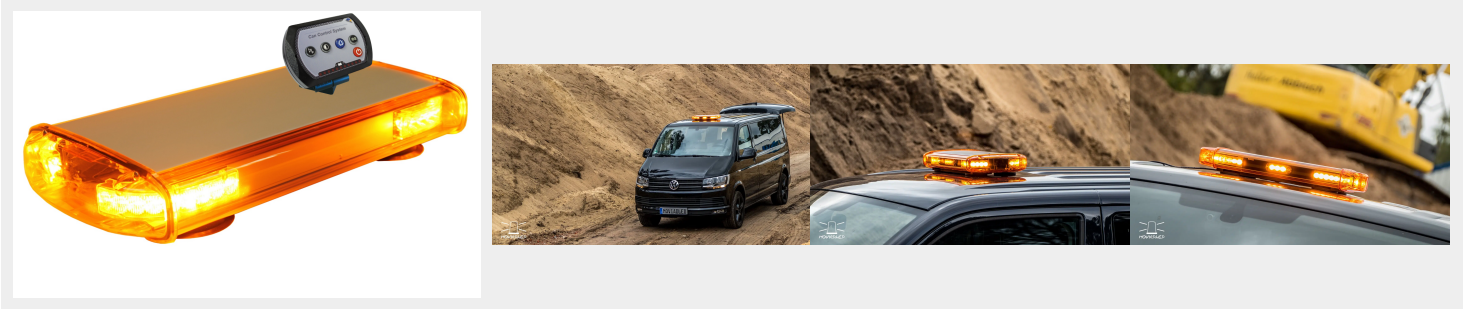

## Mini rampe VEGA orange

Rampe Mini VEGA pour les véhicules de service  
Code article : 30242

### Les + produit :

- Mini rampe VEGA Orange avec ou sans sirène et haut-parleur intégrés
- Rampe plate aérodynamique d'une hauteur de 67mm
- Réduction de la traînée aérodynamique du véhicule et donc de sa consommation de carburant
- Facilité d'accès aux parkings souterrains
- Solide, structure en aluminium et carénage en polycarbonate
- Puissance lumineuse LED haute intensité - Homologuée R65
- Consommation électrique très faible
- Disponible avec fixations à coller, à visser ou magnétique

### Les spécificités :

(1) Modèle avec Sirène :

- Système sonore breveté
- Tonalités homologuées pour utilisation sur la voie publique
- Puissance sonore maximale par la position en hauteur sur le véhicule
- Pas d'installation supplémentaire de Sirène/Haut-Parleur à prévoir dans le véhicule

COMMANDE FILAIRE	Sirène <sup>(1)</sup>	Magnétique PAC <sup>(2)</sup>	A coller	A visser
<p>Modèle sans Sirène</p>	non	29264	29651	29910
<p>Modèle avec Sirène</p>	oui	29265	29803	29908

La mini rampe VEGA à LED version magnétique a été testée avec une vitesse maximale de 261,5 km/h et une décélération moyenne maximale en régime de 11,54 m/s<sup>2</sup>.