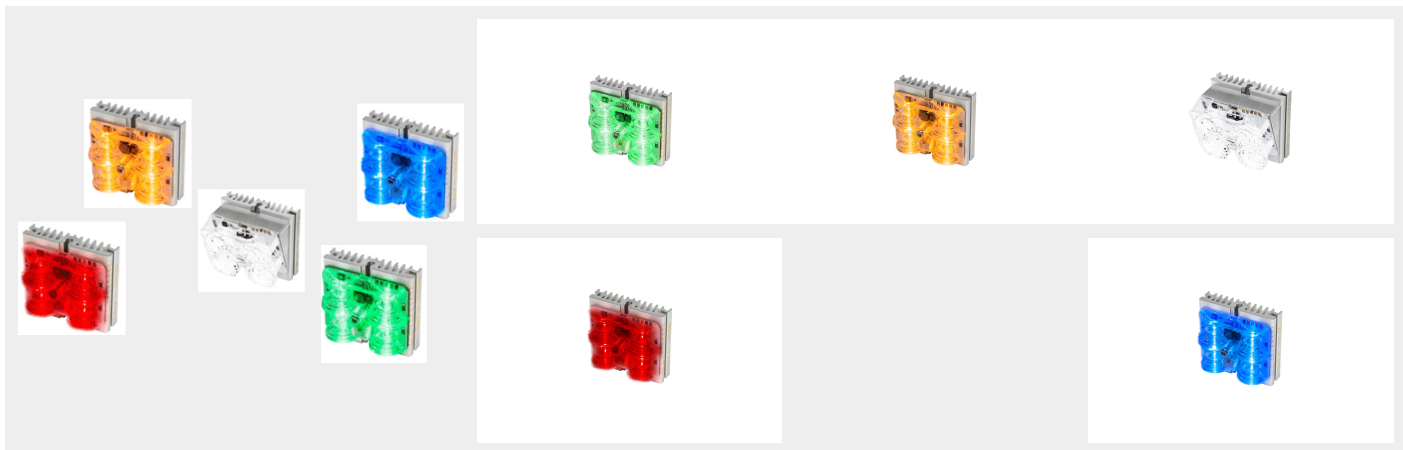

Gamme L51

La gamme L51 est un groupe de petits feux puissants.

Code article : 28697

Le feu L51 est composé de 4 LED Haute puissance et est disponible en plusieurs couleurs.

Destinataires : tous les véhicules d'urgence ayant des exigences élevées en matière d'intégration, de style et de qualité.

Les + produit :

- Des performances de LED haut de gamme
- Produits optimisés pour les solutions de signalisation intégrée
- Longue durée de vie
- Disponible en plusieurs couleurs
- Fixation pour un montage facilité
- Faible consommation d'énergie
- Homologué CEM R10 et ECE R65 Classe 1 et 2

Les codes articles :

Désignation	Code
FEU LED L51 ORANGE 10-30V	28697
FEU LED L51 ROUGE 10-30V	28698
FEU LED L51 VERT 10-30V	28699
FEU LED L51 BLEU 10-30V	29859
FEU LED L51 BLANC 10-30V / Projecteur latéral	29134
FEU LED L51 BLANC 10-30V / Projecteur zone	29135
CARENAGE BLEU FEU L51	28705

Carénage	Polycarbonate
Couleur des LED	Bleu, Orange, Blanc, Rouge, Vert
Nombre de LEDs	4
Tension	10-30V
Consommation	1A : 12V
Dimensions	46,5 x 42,6 x 22,8 - 36,5mm
Température de fonctionnement	-40°C à +85°C
Homologation	ECE R65 I, ECE R65 II, ECE R10